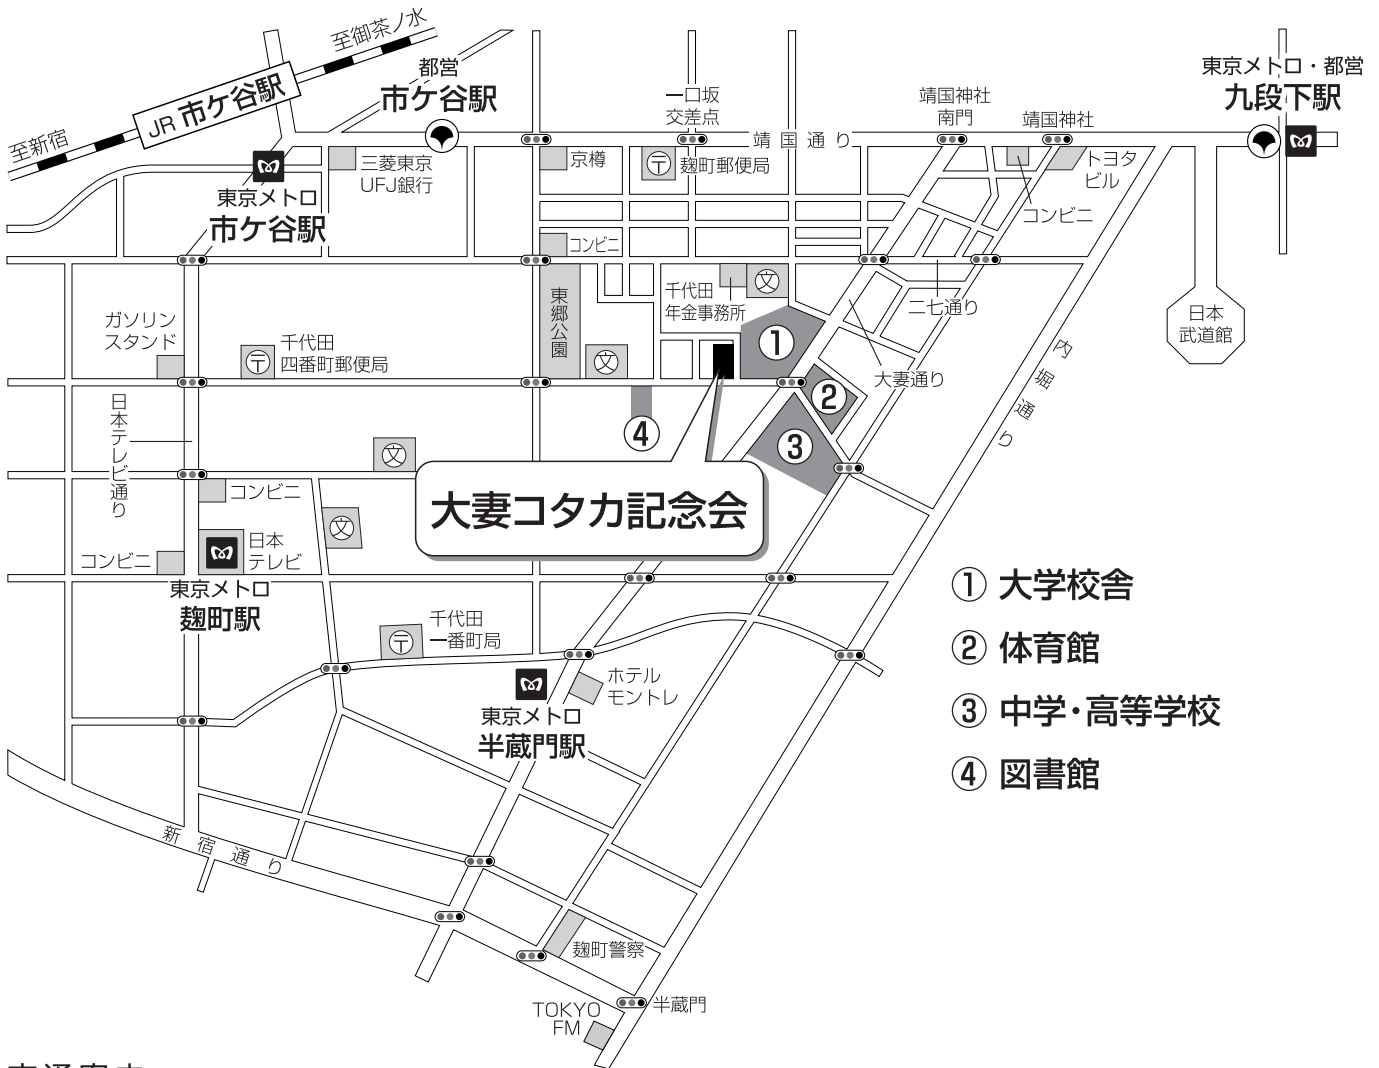

## 付近案内

- ① 大学校舎
- ② 体育館
- ③ 中学・高等学校
- ④ 図書館

## 交通案内

- |            |                     |                            |
|------------|---------------------|----------------------------|
| <b>J R</b> | 中央線・総武線 (各駅停車)..... | <b>市ヶ谷駅</b> 下車 徒歩10分       |
| <b>地下鉄</b> | 東京メトロ有楽町線.....      |                            |
|            | 東京メトロ南北線.....       | <b>市ヶ谷駅</b> 下車(A3出口) 徒歩10分 |
|            | 都営新宿線.....          |                            |
|            | 東京メトロ半蔵門線.....      | <b>半蔵門駅</b> 下車(5番出口) 徒歩5分  |
|            | 東京メトロ有楽町線.....      | <b>麹町駅</b> 下車(6番出口) 徒歩7分   |
|            | 東京メトロ東西線.....       |                            |
|            | 都営新宿線.....          | <b>九段下駅</b> 下車(2番出口) 徒歩12分 |